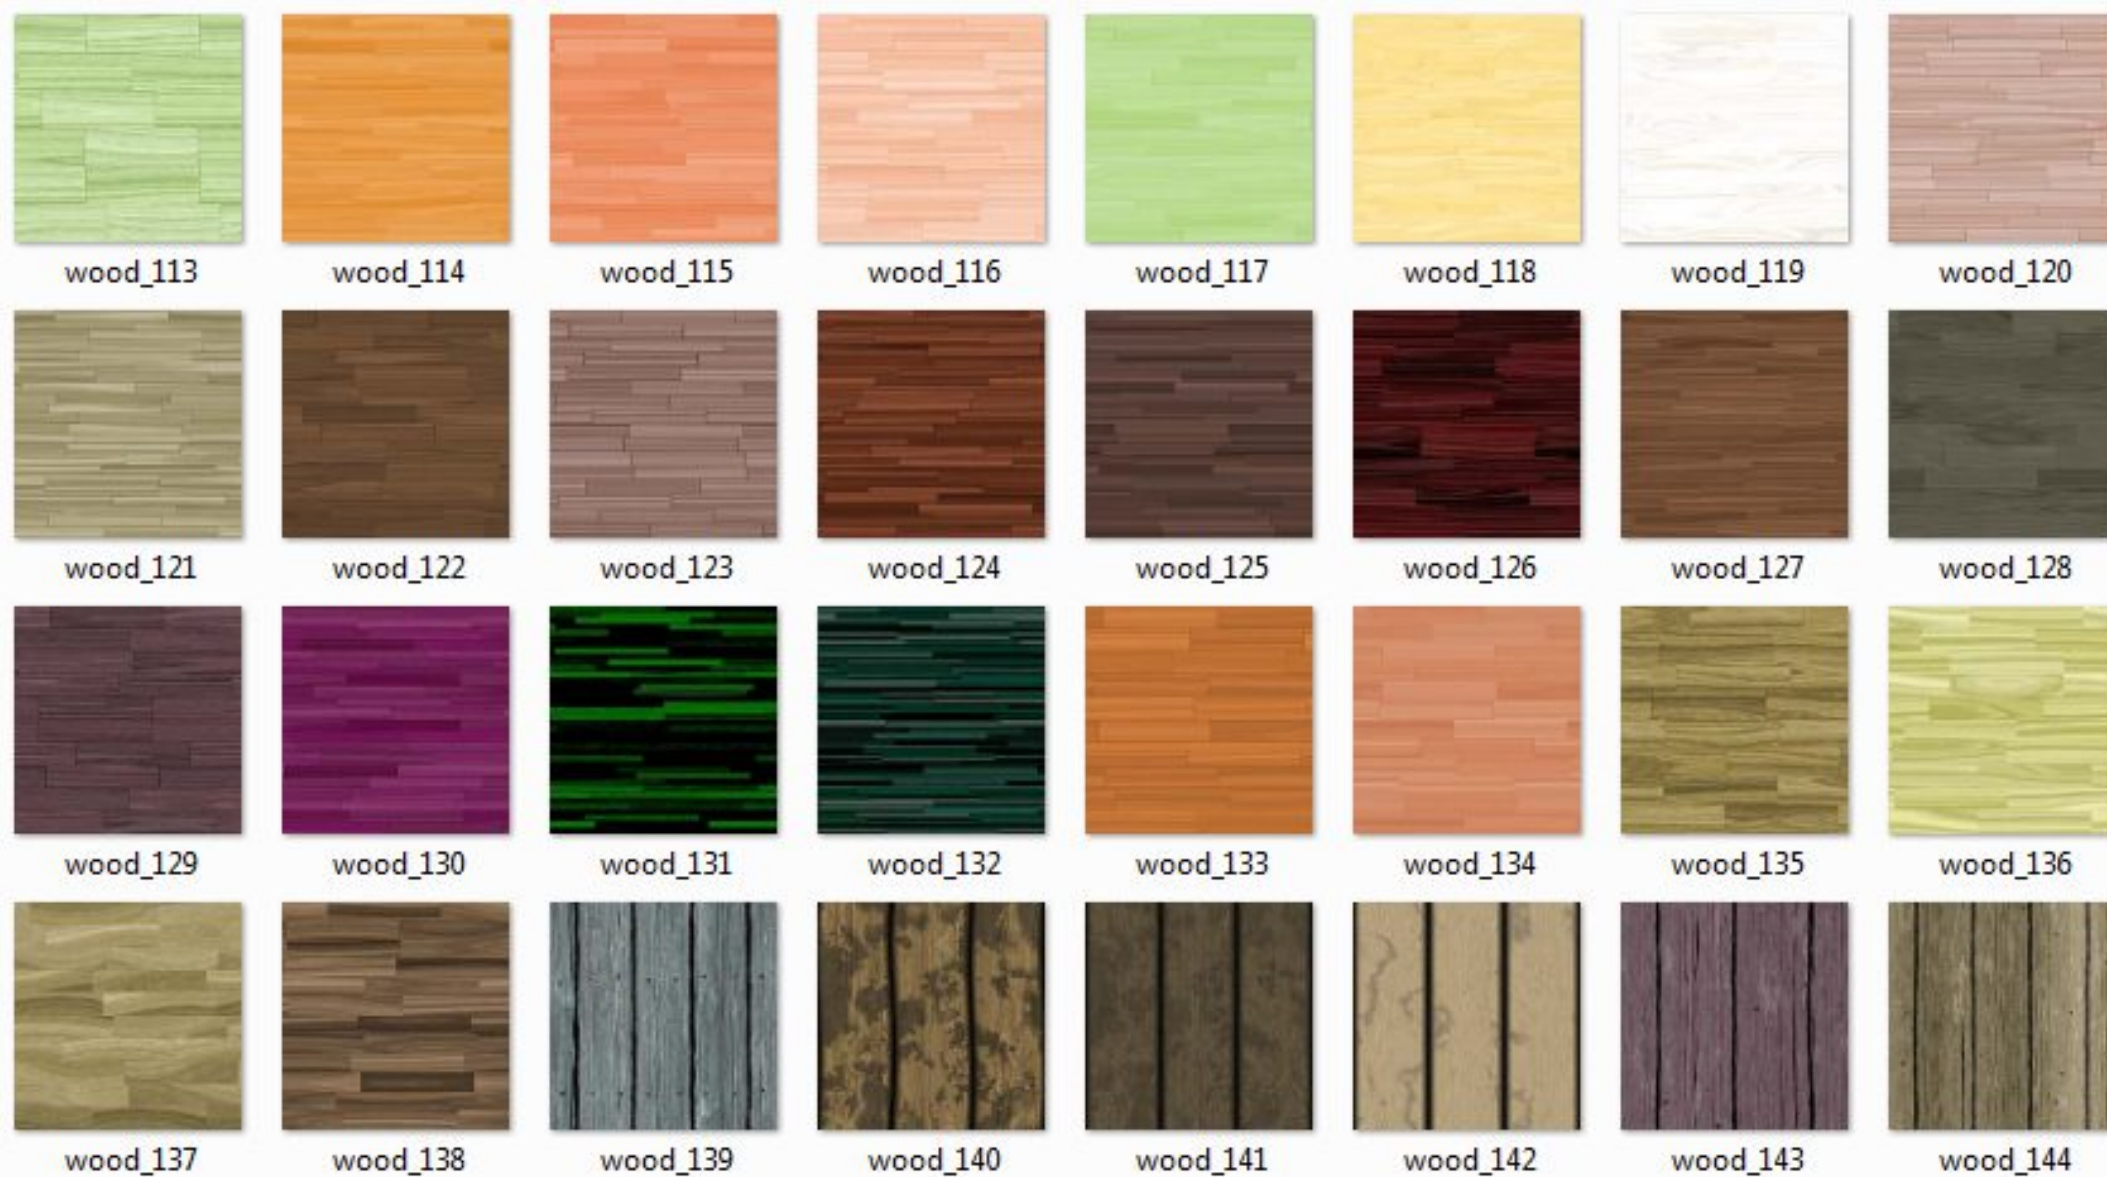

Oprócz tego czeka na Państwa 8 **gustownych wzorów cegieł**, kilkanaście tekstur **pokarmów**, ponad 30 futer o fantazyjnych kolorach, 4 odcienie **ludzkiej skóry**, 20 tekstur **skórzanych obić**, 8 wzorów barwnych **dachówek**, 5 **okładzin kamiennych** a także 37 **faktur ścian**. Inne dostępne tekstury to obrazy trawników, spękanej ziemi i nieregularne wzory do wykorzystania na drobnych kamieniach.

wood_078

wood_079

wood_080

Drewno

wood_145

wood_146

wood_147

wood_148