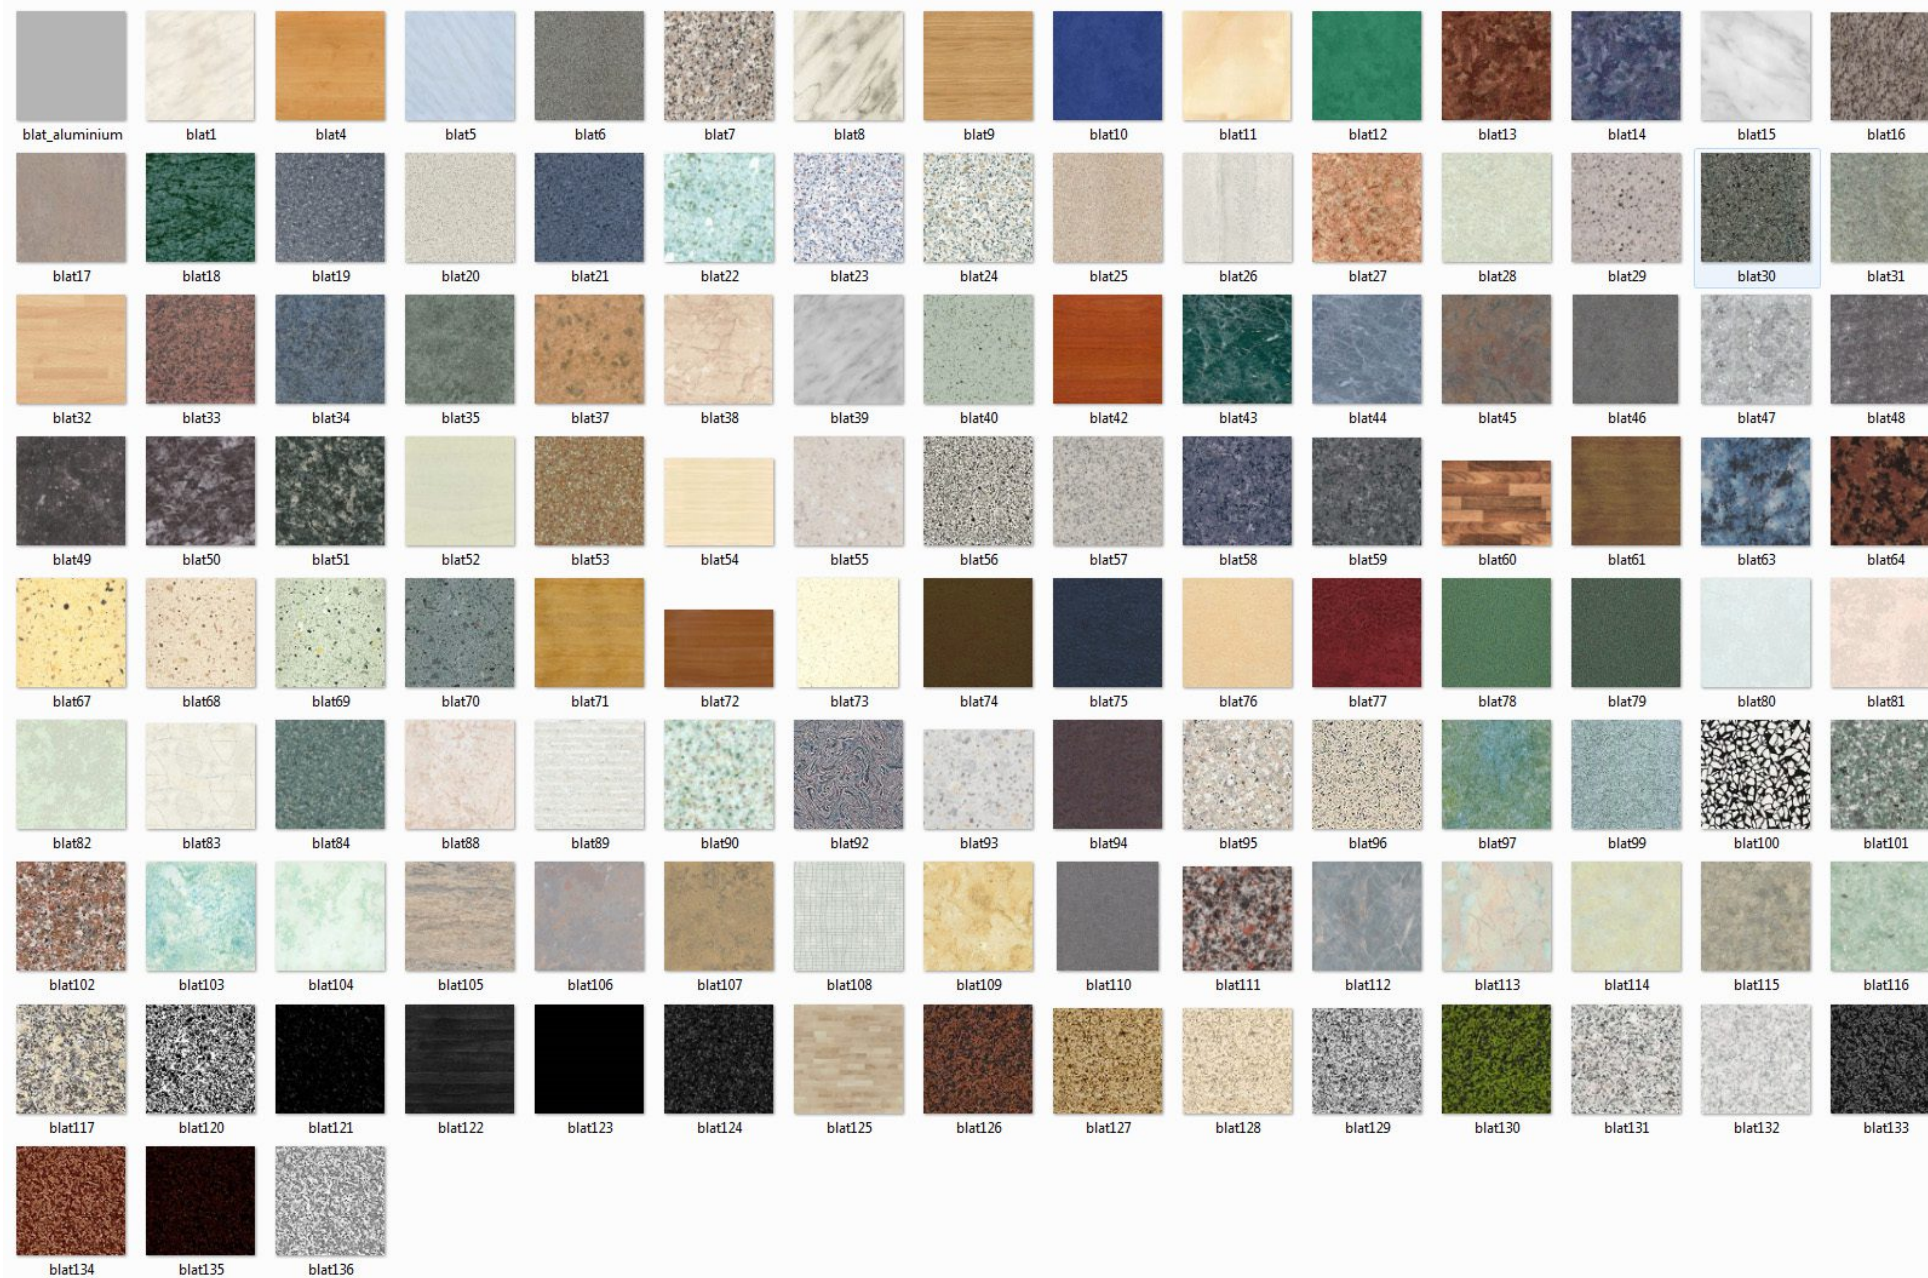

Kolory - blaty