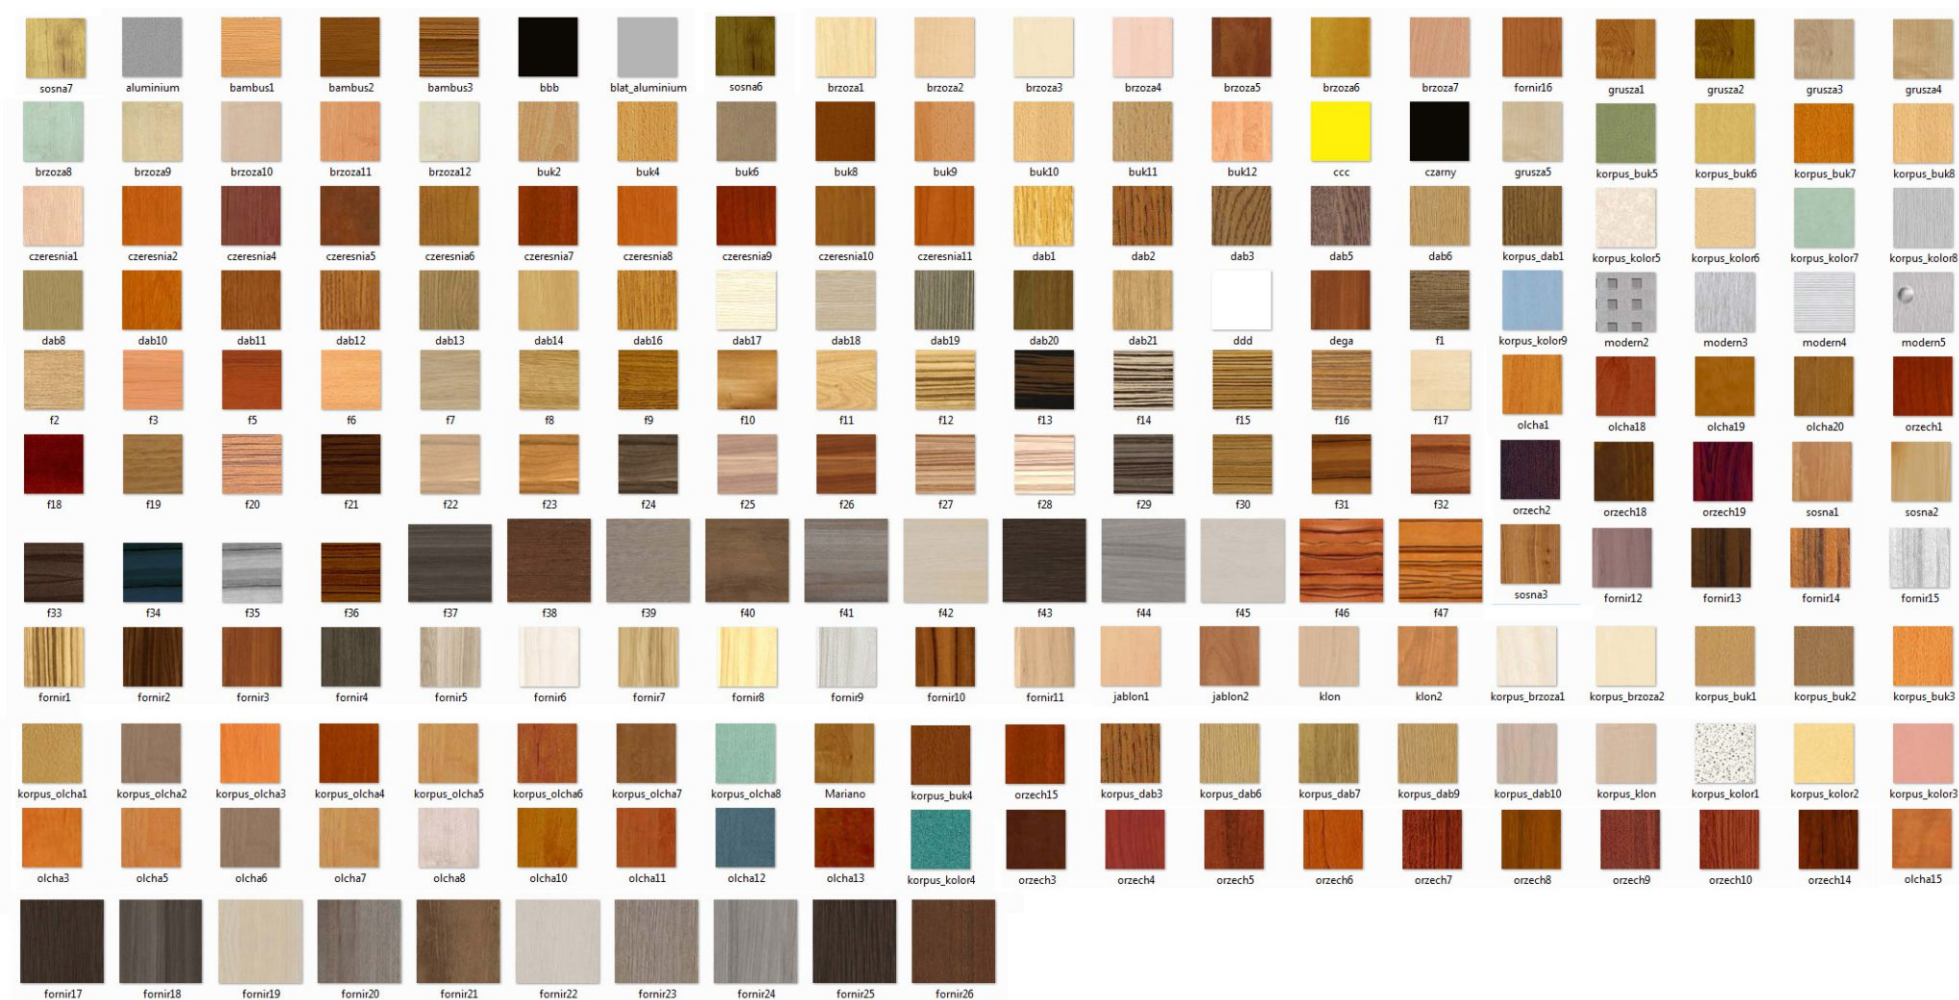

609.jpg

SZAFKI ZLEWOZMYWAKOWE

629.jpg

630.jpg

631.jpg

632.jpg

633.jpg

634.jpg

635.jpg

636.jpg

637.jpg

638.jpg

639.jpg

640.jpg

KOLORY

W UNIWERSALNEJ BAZIE MEBLI KUCHENNYCH 2017

Kolory - blaty

Kolory - fronty, cokoły

UCHWYTY

W UNIWERSALNEJ BAZIE MEBLI KUCHENNYCH 2017

Uniwersalna baza mebli kuchennych 2017

- klienci posiadający aktywny pakiet serwisowy otrzymują bazę **BEZPŁATNIE**,
- klienci bez pakietu mogą zakupić bazę w cenie 550 zł,