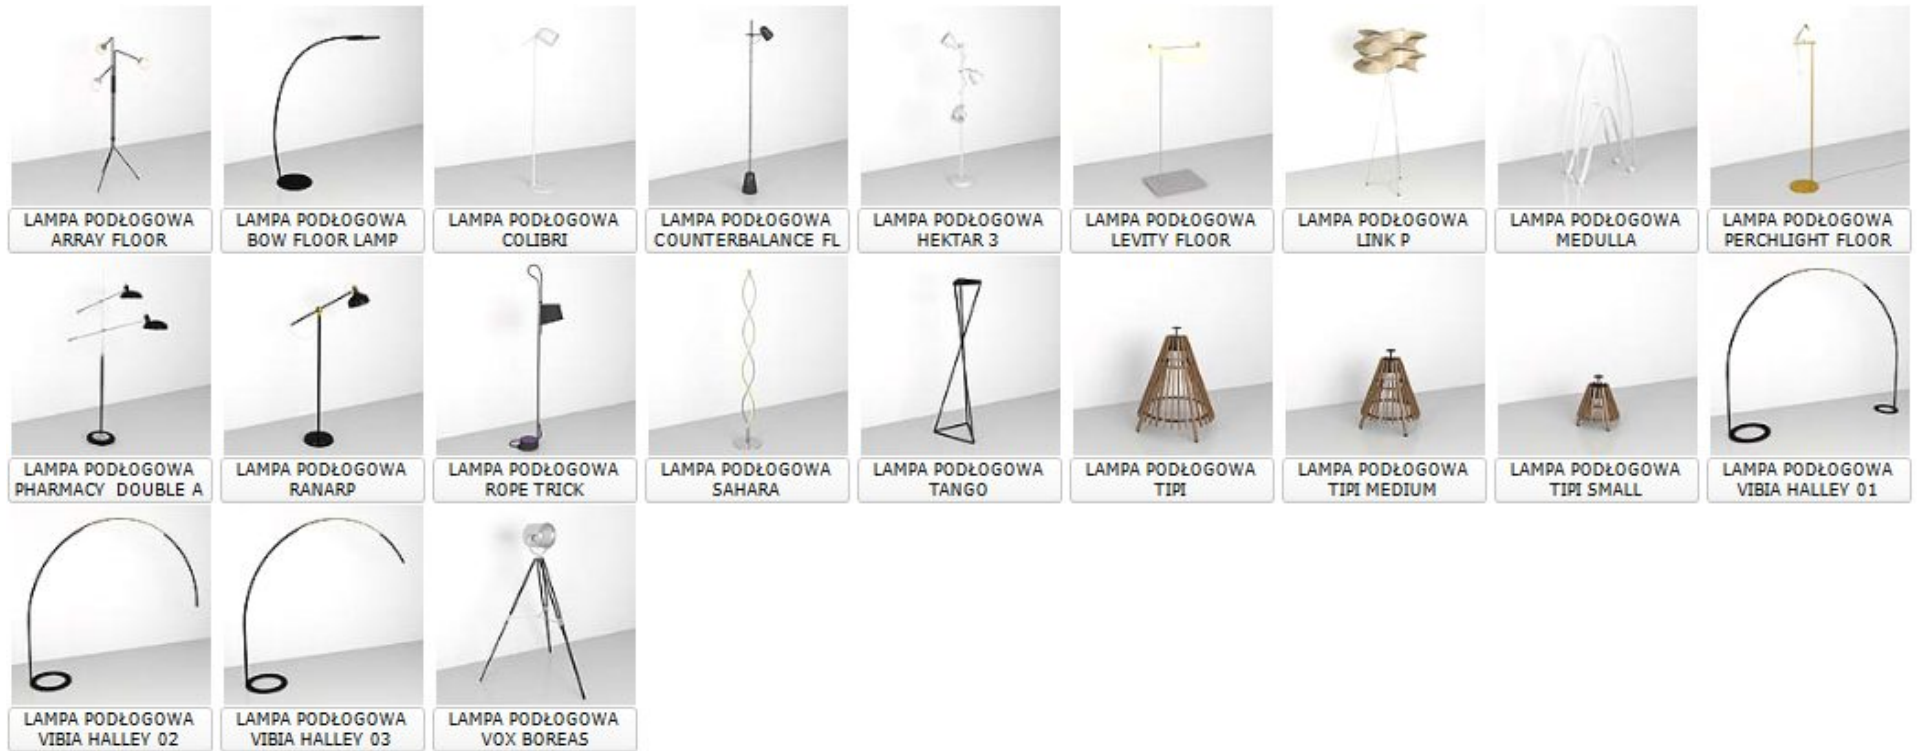

18 FLOOR LAMPS